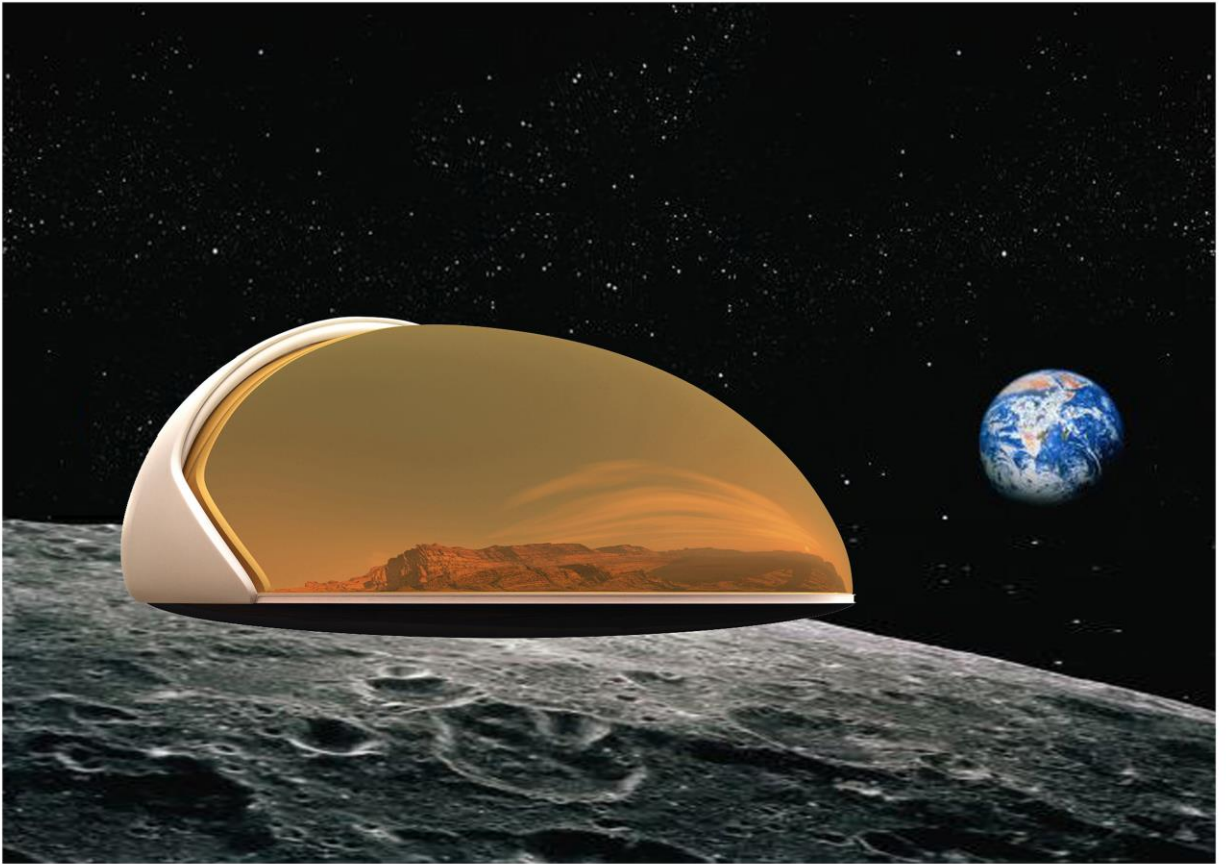

John de la Luna
Encre sur toile, 2019
(128cm x 94.26cm)